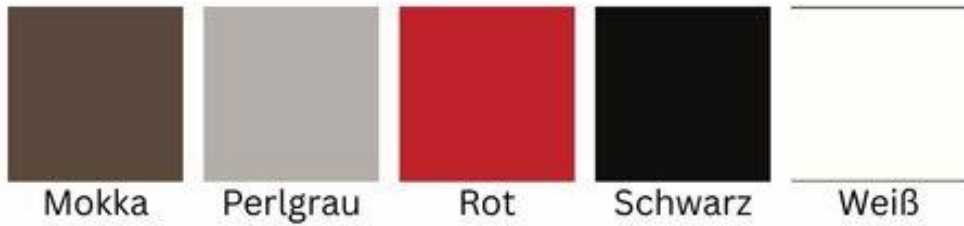

DIS.DY

Farbkarte